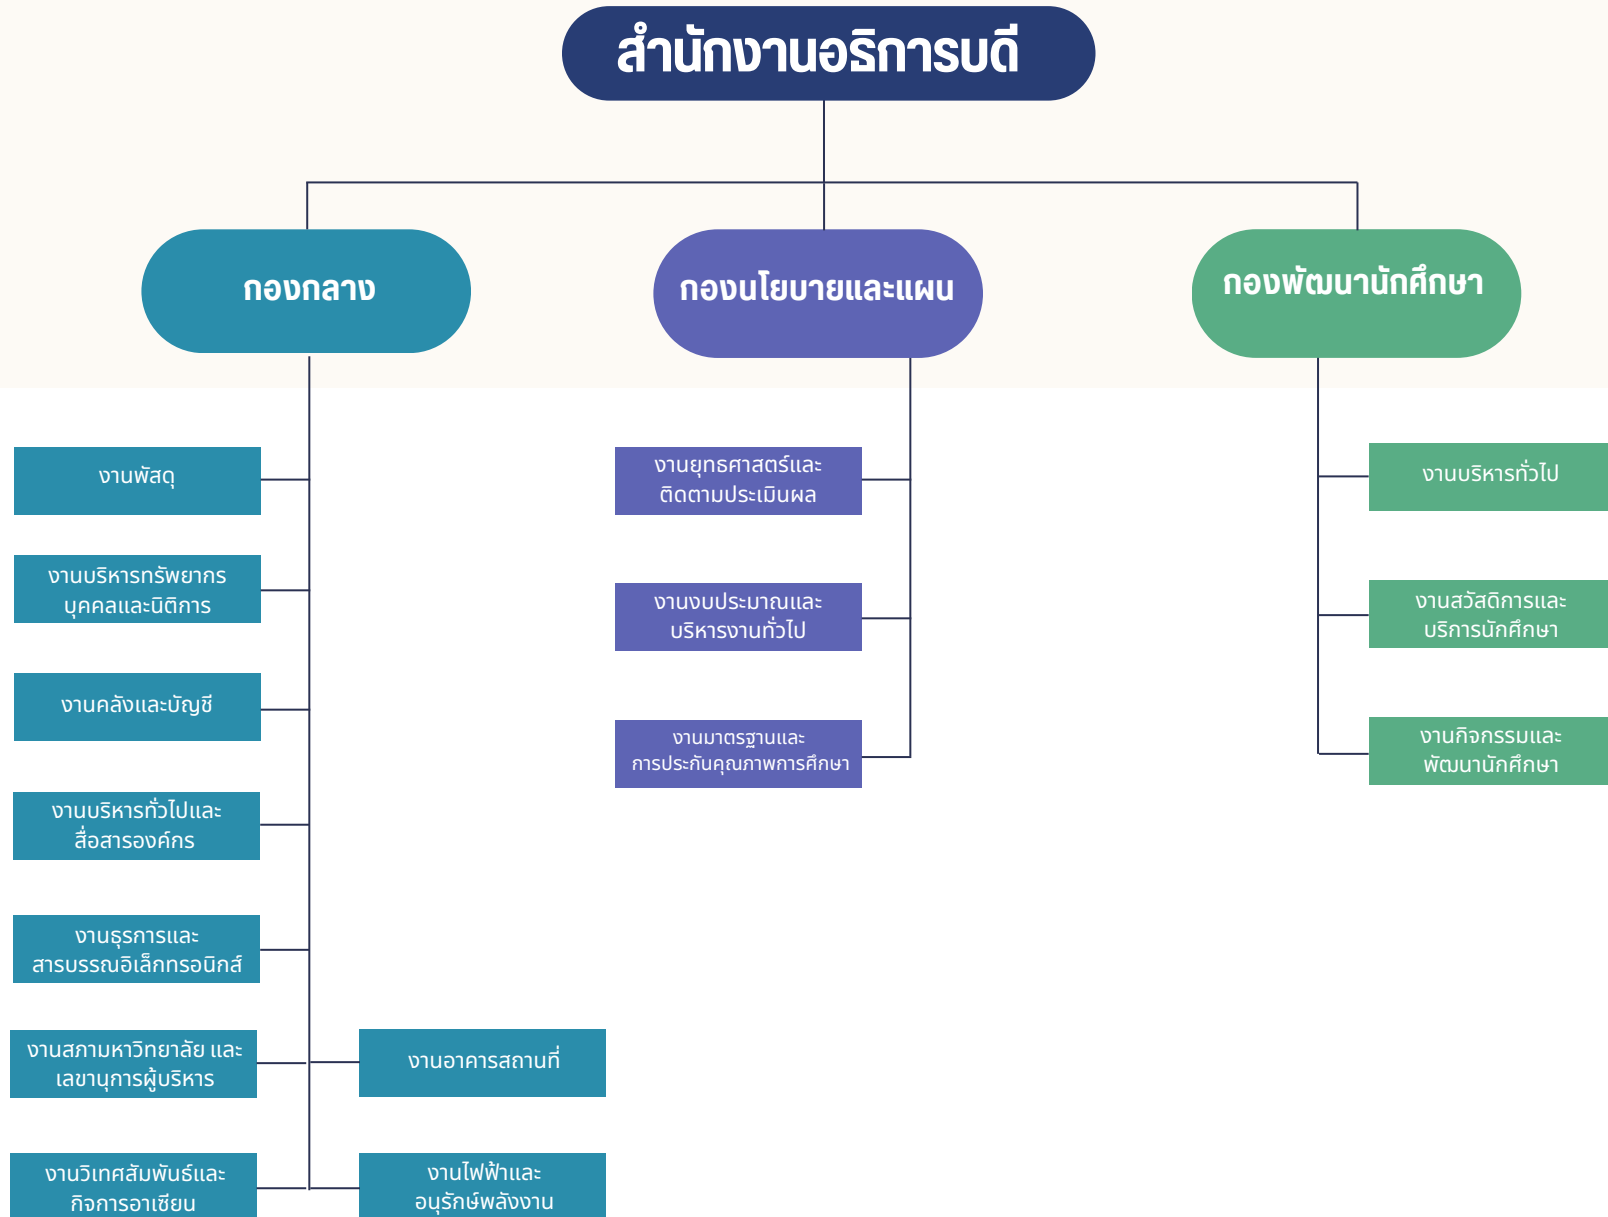

โครงสร้างองค์กร สำนักงานอธิการบดี มหาวิทยาลัยราชภัฏกำแพงเพชร

โครงสร้างองค์กร กองกลาง สำนักงานอธิการบดี มหาวิทยาลัยราชภัฏกำแพงเพชร